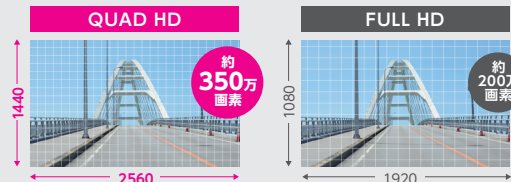

コンパクトだから
視界の妨げになりにくく、
スッキリと取付けできます。

※取扱説明書に従って正しく取付けてください。※取付け画像はイメージのため、必要な配線を省略している場合があります。ご使用の際は正しく配線を行わないと機能しません。

主な機能

QUAD HD録画

対応モデル:DRY-SV8100d/DRY-ST7100d

FULL HDを超える QUAD HD(クアッド)録画 (2560×1440)

QUAD HD(約350万画素)の超高解像度録画を実現!さらに鮮明な映像を記録します。