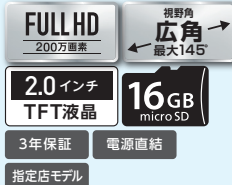

ZD600

オープン価格
JANコード/4968543711127

日本製

スタンダード TYPE

JIS 事故時補償制度 RC 対象製品 タイムスクリプトロードサービス 対象製品

【付属品】5Vコンバーター付電源直結コード(約4m)(1)、ブラケット(1)、microSDカード(16GB)(1)、専用ビューアソフト(付属のmicroSDカード内収納)(1)、取扱説明書・保証書(1)

【別売オプション】ACアダプター OP-E368:本体3,000円+税、マルチバッテリー OP-MB4000:本体23,000円+税、接続ケーブル OP-CB5R(約4m):本体2,000円+税、電圧監視機能付 電源ユニット OP-VMU01:本体6,000円+税、専用microSDカード(16GB) OP-mSD16:本体5,000円+税、(32GB) OP-mSD32:本体10,000円+税